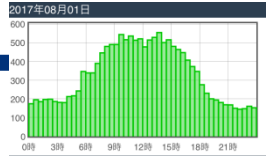

New

ガウモニ2

リアルタイム電力モニタリングシステム

特長1

警報メール

- ・予測値が目標値を超える場合に警報メールが送信される。

特長2

過去の記録を閲覧

- ・閲覧したい月日を選択して1日の使用状況を見ることができる。

特長3

専用アプリ不要

- ・Webサーバーを搭載しているので、ブラウザから見ることができる。

特長4

スマホでデマンド監視

- ・Webブラウザから見るので、スマホ、PCからでもOK!

機材費・1年間のサポート付きで

12万円

次年度以降のサポート料

30,000円/年

※表示価格は税別となります。

お問い合わせは、
ホームページから!!

グリーンテクノロジー

検索