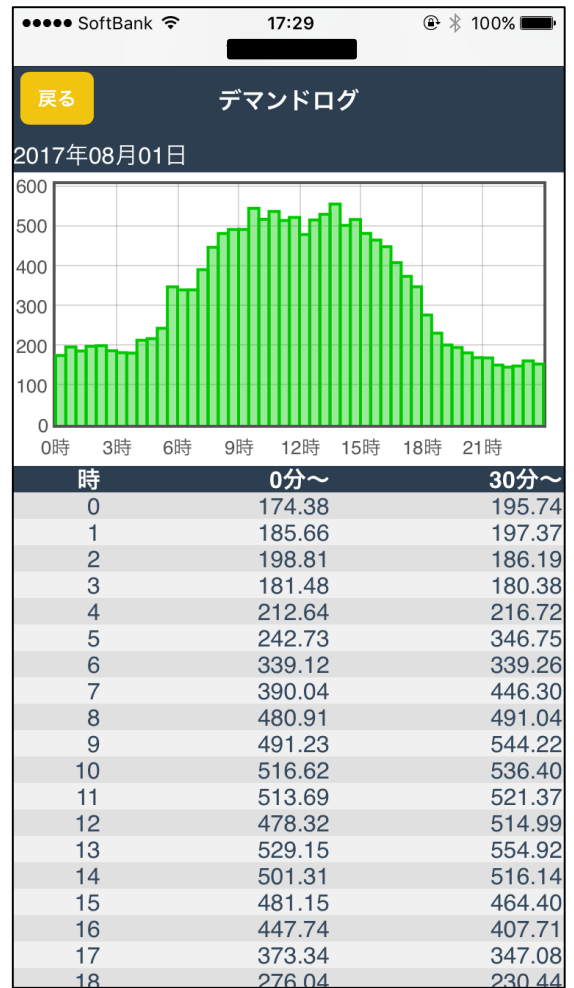

30分間の推移画面

過去のデマンドログ画面

※画面はスマートフォンの表示画面です。

システム構成図

スマートフォン

- ・ 警報メール
- ・ 電力デマンド監視画面

タブレット端末

- ・ 警報メール
- ・ 電力デマンド監視画面