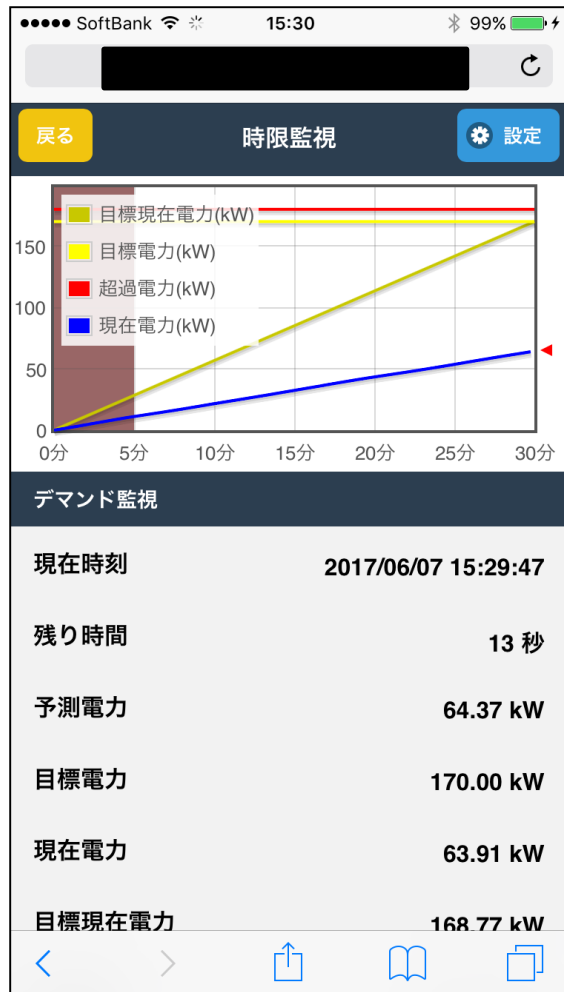

12万円

次年度以降のサポート料

30,000円/年

※表示価格は税別となります。

お問い合わせは、
ホームページから!!

グリーンテクノロジー

検索

電力デマンド監視画面

30分間の推移画面

過去のデマンドログ画面

※画面はスマートフォンの表示画面です。

システム構成図

スマートフォン

- ・ 警報メール
- ・ 電力デマンド監視画面

タブレット端末

- ・ 警報メール
- ・ 電力デマンド監視画面